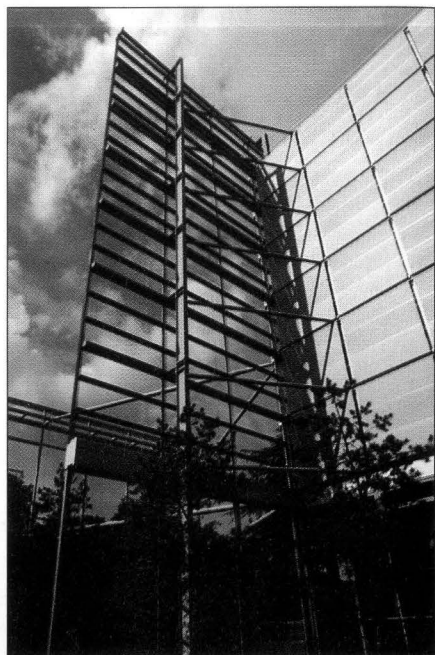

**Giuliano Simonelli 1068**

**UN GIOIELLO PER CARTIER**

L'ultima opera di Jean Nouvel a Parigi è la Fondazione Cartier che è caratterizzata da una atipica schermatura, una sorta di facciata staccata dall'edificio, creata per rispettare i vincoli urbanistici, proteggere l'edificio e conservare un cedro del Libano dell'800. Il tutto con un linguaggio moderatamente hi-tech.

**Marco Scamporrino 1078**

**UFFICI ALLA MODA**

Un nuovo capannone industriale all'Interporto Sito di Torino esce dall'anonimità, grazie all'uso del colore nei prospetti e alla particolare pavimentazione interna che assolve a requisiti di grande valenza funzionale, di sicurezza e d'innovazione tecnologica.